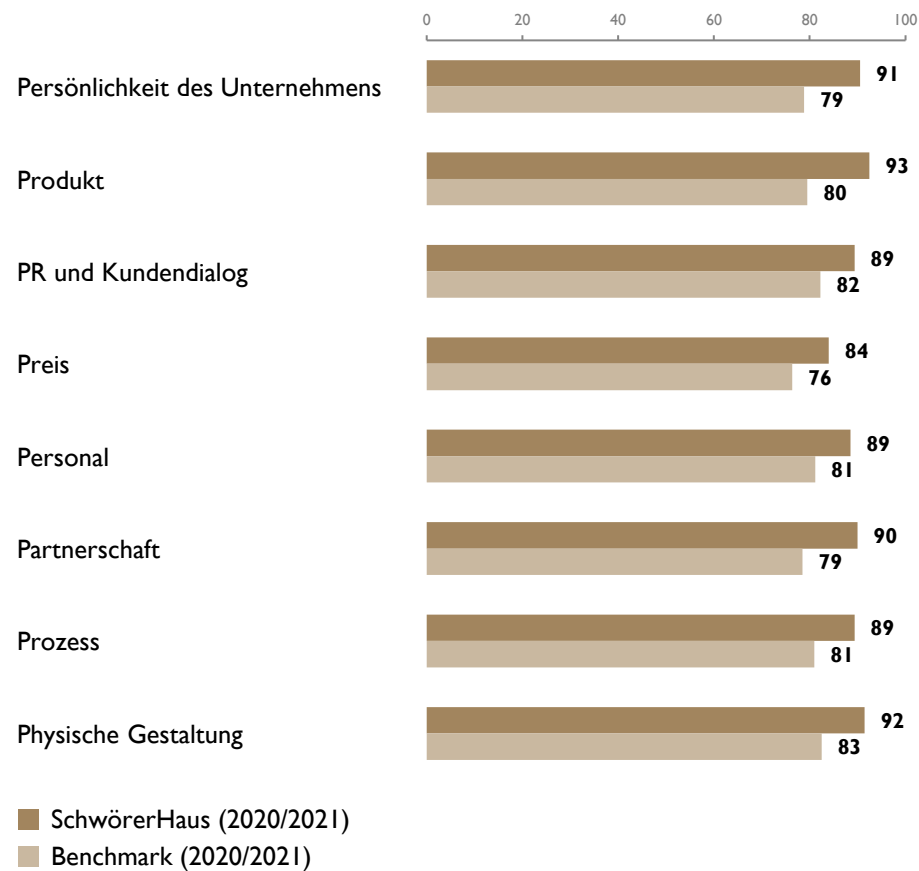

SchwörerHaus: Ergebnis der Service Potenzial-Analyse 2020/2021

Serviceanalyse

Potenzialanalyse

Gesamtergebnis