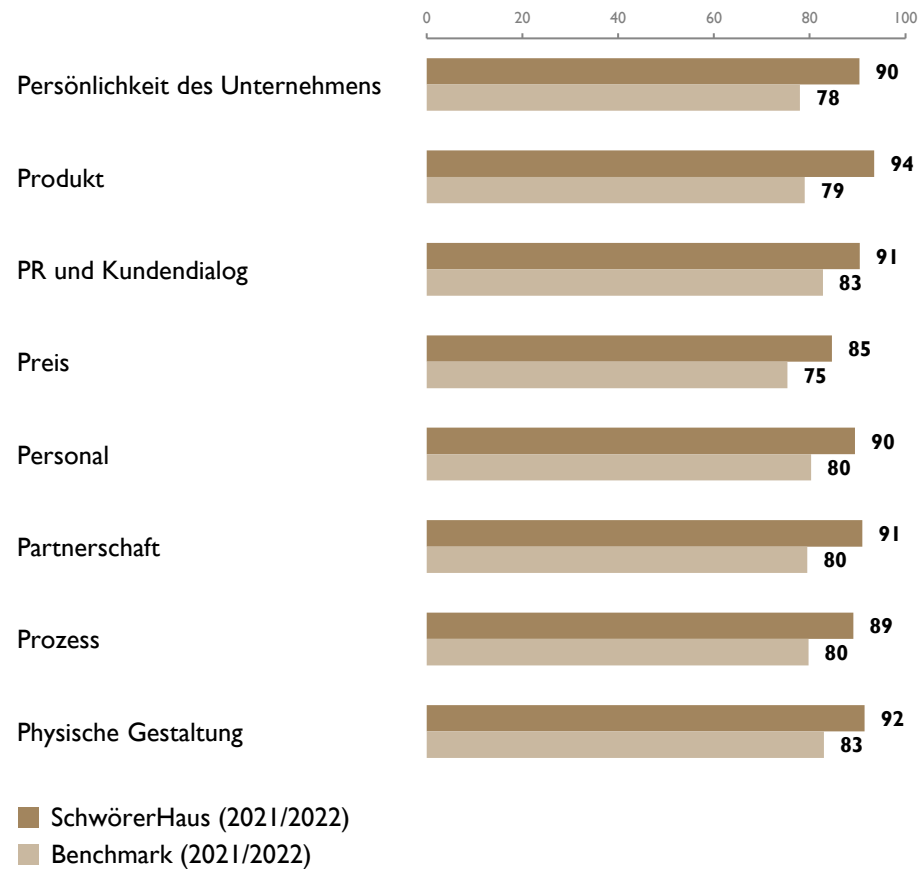

SchwörerHaus: Ergebnis der Service Potenzial-Analyse 2021/2022

Serviceanalyse

Potenzialanalyse

Gesamtergebnis